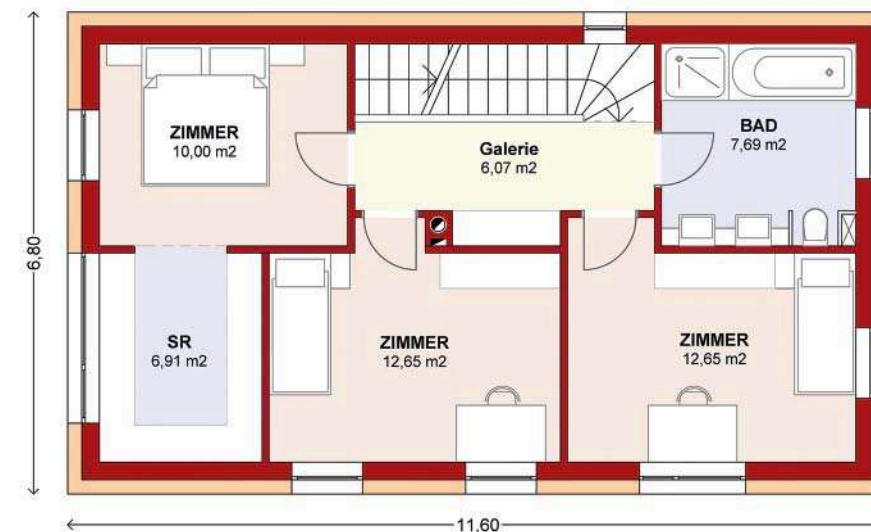

Flexibel in Budget und Bauweise. Das baderline STYLE besteht durch eine kostengünstige und energieeffiziente Bauweise, ideal für die Errichtung in Niedrigenergie- oder Passivhausbauweise. Das moderne Design mit seinen klaren Linien lässt sich durch 3 verschiedene Dachformen, zum gleichen Preis und mit frei positionierbaren Zwischenwänden, perfekt an Ihre Anforderungen anpassen.

Wohnfläche Gesamt:
107,46 m²

Erdgeschoß

Windfang	3,94 m ²
WC	2,00 m ²
Küche	7,49 m ²
Esszimmer	13,50 m ²
Wohnzimmer	17,20 m ²
Vorraum	5,56 m ²
Abstellraum	1,80 m ²

Gesamt 51,49 m²

Obergeschoß

Kinderzimmer 1	12,65 m ²
Kinderzimmer 2	12,65 m ²
Schlafzimmer	10,00 m ²
Schrankraum	6,91 m ²
Bad	7,69 m ²
Galerie	6,07 m ²

Gesamt 55,97 m²