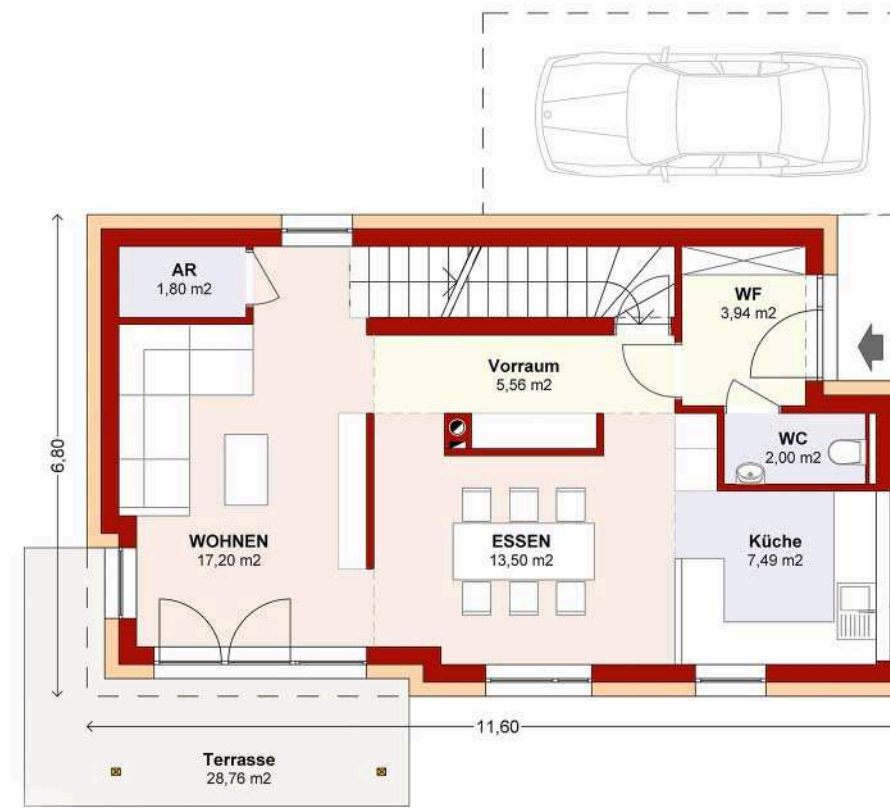

Flexibel in Budget und Bauweise. Das baderline STYLE besteht durch eine kostengünstige und energieeffiziente Bauweise, ideal für die Errichtung in Niedrigenergie- oder Passivhausbauweise. Das moderne Design mit seinen klaren Linien lässt sich durch 3 verschiedene Dachformen, zum gleichen Preis und mit frei positionierbaren Zwischenwänden, perfekt an Ihre Anforderungen anpassen.

Wohnfläche Gesamt:
107,46 m²

Erdgeschoß

Windfang	3,94 m ²
WC	2,00 m ²
Küche	7,49 m ²
Esszimmer	13,50 m ²
Wohnzimmer	17,20 m ²
Vorraum	5,56 m ²
Abstellraum	1,80 m ²

Gesamt 51,49 m²

Obergeschoß

Kinderzimmer 1	12,65 m ²
Kinderzimmer 2	12,65 m ²
Schlafzimmer	10,00 m ²
Schrankraum	6,91 m ²
Bad	7,69 m ²
Galerie	6,07 m ²

Gesamt 55,97 m²