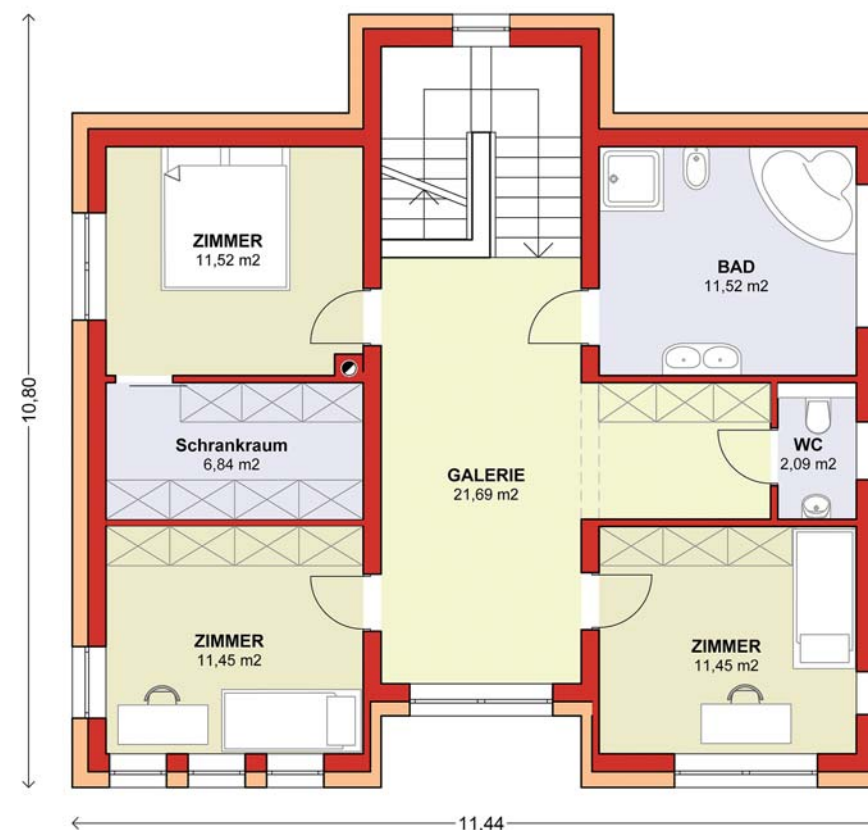

Modernes Wohnen im lichtdurchfluteten Haus DYNAMIC. Großzügige Wohnflächen bieten Ihnen viel Flexibilität bei der Wohnraumgestaltung. Jeder findet seinen Platz in diesem Haus. Durchdachte Stauräume, ein offener Wohnbereich in Verbindung mit dem Garten und eine Galerie die zum Verweilen einlädt lassen Sie entspannt durchatmen. Einfach das perfekte Haus für jede Menge Familienspaß.

Wohnfläche Gesamt:
147,04 m²

Erdgeschoss

| | |
|----------------|----------------------|
| Vorraum | 11,54 m ² |
| Garderobe | 2,53 m ² |
| WC/Dusche | 2,54 m ² |
| Küche | 7,99 m ² |
| Speis | 1,74 m ² |
| Wohn-Esszimmer | 32,62 m ² |
| Zimmer | 11,52 m ² |

Gesamt 70,48 m²

Obergeschoss

| | |
|----------------|----------------------|
| Galerie | 21,69 m ² |
| Kinderzimmer 1 | 11,45 m ² |
| Kinderzimmer 2 | 11,45 m ² |
| Schlafzimmer | 11,52 m ² |
| Schrankraum | 6,84 m ² |
| Bad | 11,52 m ² |
| WC | 2,09 m ² |

Gesamt 76,56 m²