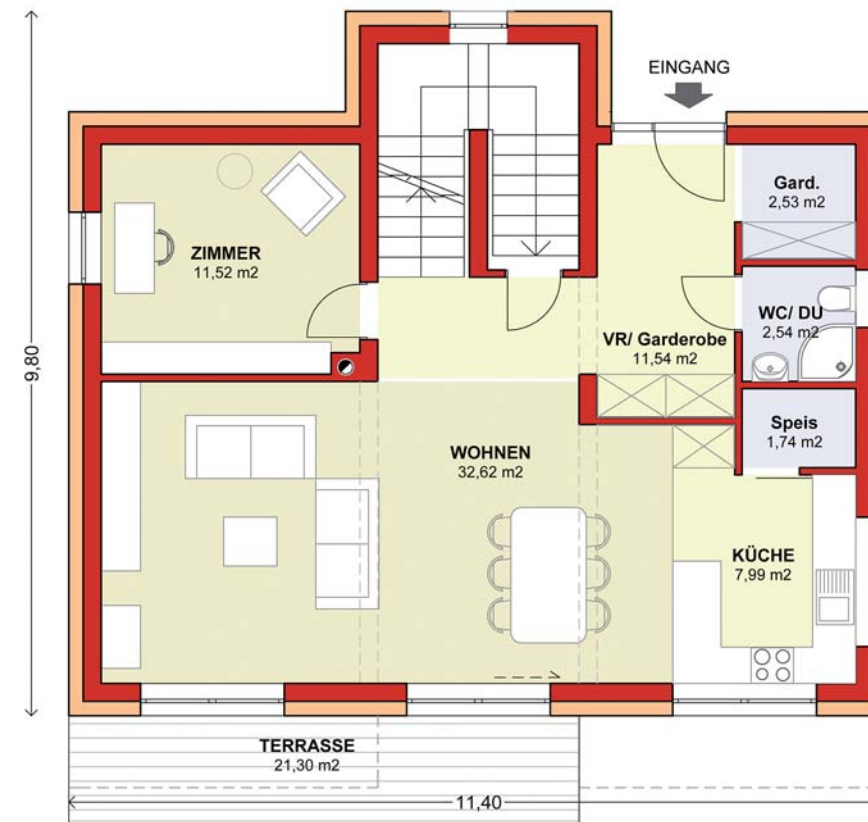

Modernes Wohnen im lichtdurchfluteten Haus DYNAMIC. Großzügige Wohnflächen bieten Ihnen viel Flexibilität bei der Wohnraumgestaltung. Jeder findet seinen Platz in diesem Haus. Durchdachte Stauräume, ein offener Wohnbereich in Verbindung mit dem Garten und eine Galerie die zum Verweilen einlädt lassen Sie entspannt durchatmen. Einfach das perfekte Haus für jede Menge Familienspaß.

Wohnfläche Gesamt:
147,04 m²

Erdgeschoss

| | |
|----------------|----------------------|
| Vorraum | 11,54 m ² |
| Garderobe | 2,53 m ² |
| WC/Dusche | 2,54 m ² |
| Küche | 7,99 m ² |
| Speis | 1,74 m ² |
| Wohn-Esszimmer | 32,62 m ² |
| Zimmer | 11,52 m ² |

Gesamt 70,48 m²

Obergeschoss

| | |
|----------------|----------------------|
| Galerie | 21,69 m ² |
| Kinderzimmer 1 | 11,45 m ² |
| Kinderzimmer 2 | 11,45 m ² |
| Schlafzimmer | 11,52 m ² |
| Schrankraum | 6,84 m ² |
| Bad | 11,52 m ² |
| WC | 2,09 m ² |

Gesamt 76,56 m²